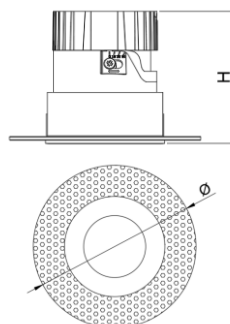

ТЕХНИЧЕСКИЕ ХАРАКТЕРИСТИКИ

Тип	встраиваемый под шпаклевку
Размер	Ø120 H85 mm
Монтажный размер	Ø75 H85 mm
Источник света	LED
Потребляемая мощность	от 8W
Световой поток	от 630lm
Цветовая температура	2700K / 3000K / 4000K
Индекс цветопередачи	CRI≥90
Конфигурация	рефлектор
Оптика	18° / 24° / 36° / 50°
Источник питания	выносной
Светораспределение	DOWN LIGHT
Управление	NO DIMM/DALI
Автоматизация	БАП 1 час / 3 часа датчик освещенности / присутствия
Степень защиты	IP44

ГАБАРИТНЫЙ ЧЕРТЕЖ