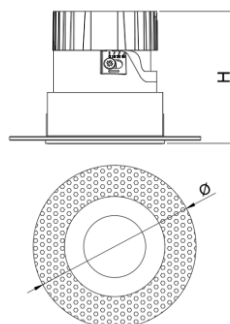

ТЕХНИЧЕСКИЕ ХАРАКТЕРИСТИКИ

Тип	встраиваемый под шпаклевку
Размер	Ø120 H121 mm
Монтажный размер	Ø75 H121 mm
Источник света	LED
Потребляемая мощность	15W
Световой поток	от 1201lm
Цветовая температура	2700K / 3000K / 4000K
Индекс цветопередачи	CRI≥90
Конфигурация	рефлектор
Оптика	18° / 24° / 36° / 50°
Источник питания	выносной
Светораспределение	DOWN LIGHT
Управление	NO DIMM/DALI
Автоматизация	БАП 1 час / 3 часа датчик освещенности / присутствия
Степень защиты	IP44

ГАБАРИТНЫЙ ЧЕРТЕЖ

УПРАВЛЕНИЕ

Not Dimmable

2700K

3000K

4000K

ЦВЕТОВАЯ ТЕМПЕРАТУРА